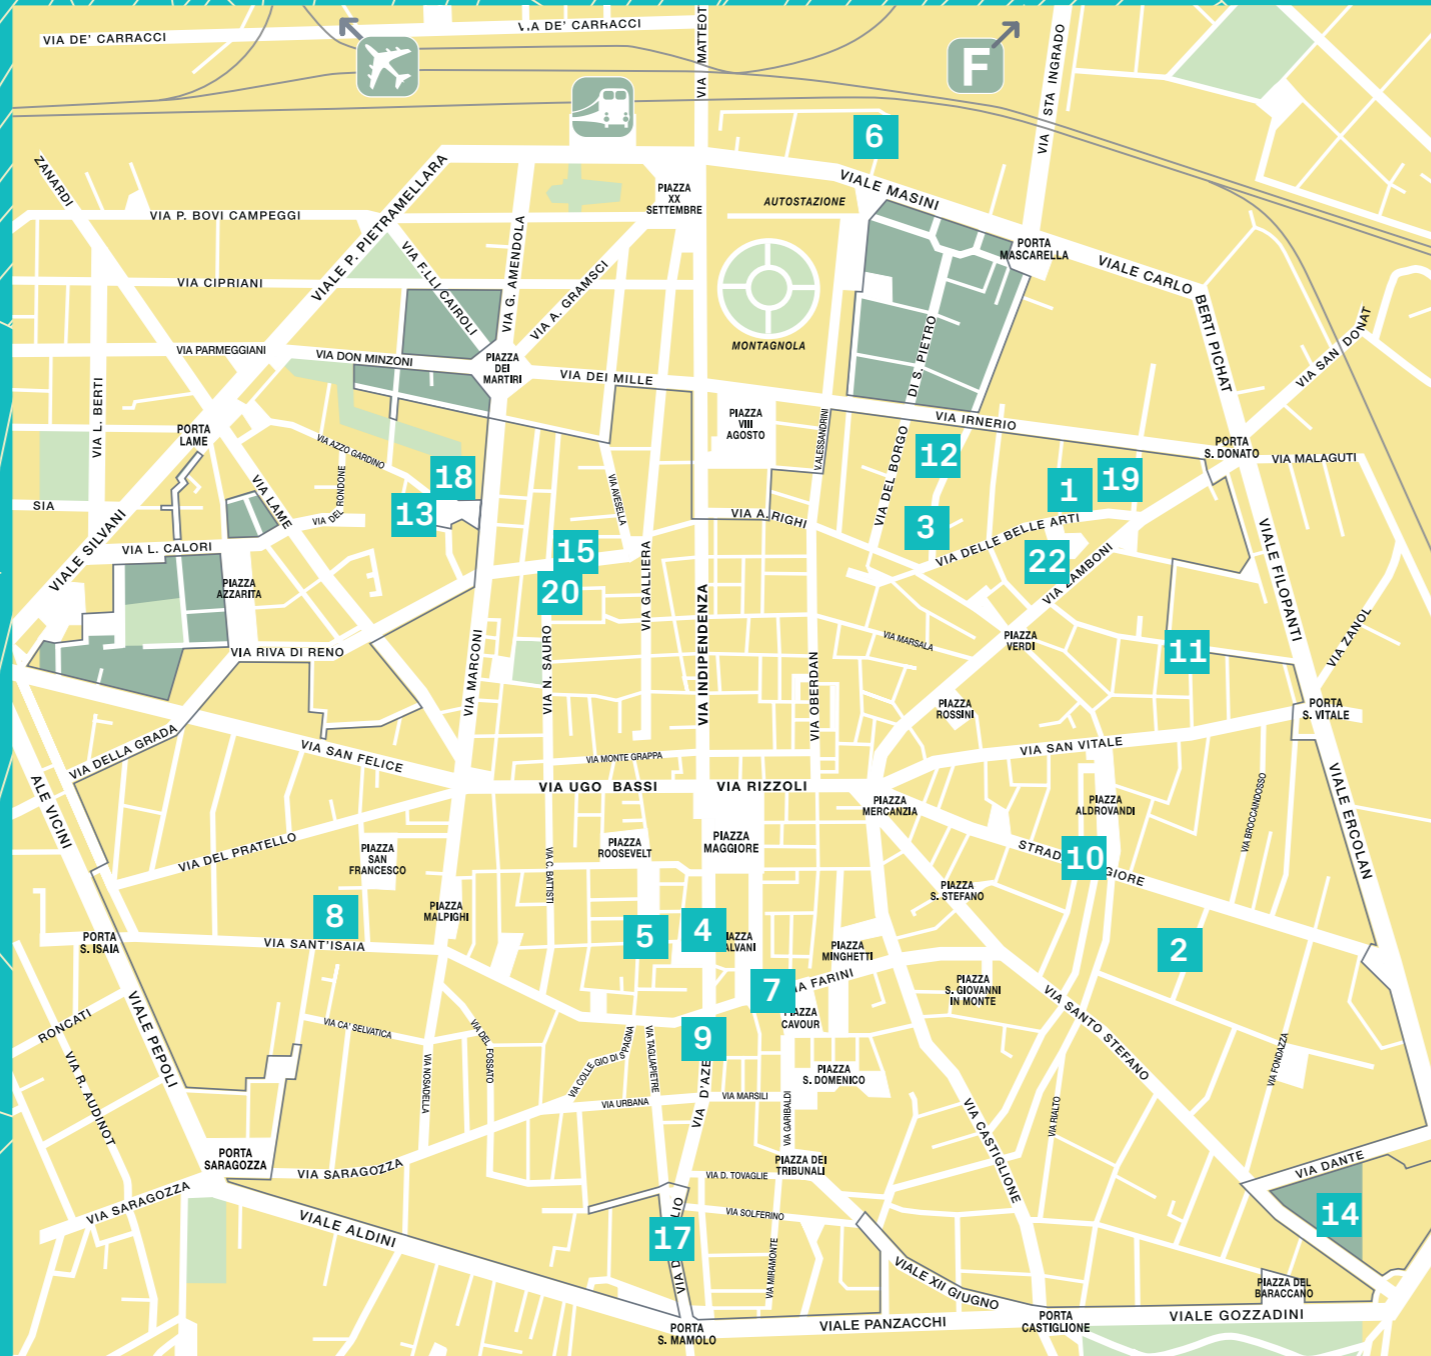

# OPENTOUR EVENT MAP

- 1 ACCADEMIA DI BELLE ARTI  
via delle Belle Arti 54
- 2 ARTFORUM CONTEMPORARY  
via Bersaglieri 5/e
- 3 CINEMA ODEON  
via Mascarella 3
- 4 GALLERIA D'ARTE MAGGIORE  
via d'Azeglio 15
- 5 GALLERIA DI PAOLO ARTE  
galleria Falcone e Borsellino 4a/b
- 6 GALLERIA ENRICO ASTUNI  
via Iacopo Barozzi 3
- 7 GALLERIA STEFANO FORNI  
piazza Cavour 2
- 8 ISTITUTO STORICO PARRI  
via Sant'Isaia 18
- 9 L'ARIETE ARTECONTEMPORANEA  
via d'Azeglio 42
- 10 LABS GALLERY  
via Santo Stefano 38
- 11 LAVI CITY  
via Sant'Apollonia 19/a
- 12 LIBRERIA MODO INFOSHOP  
via Mascarella 24/b
- 13 LOCALEDUE  
via Azzo Gardino 12/c
- 14 MAGMA GALLERY  
via Santo Stefano 164
- 15 MILLENIUM GALLERY  
via Riva di Reno 77
- 16 MUSEO DEL TESSUTO E DELLA TAPPEZZERIA  
Villa Spada, via di Casaglia 3
- 17 OTTO GALLERY  
via d'Azeglio 55
- 18 P420  
via Azzo Gardino 9
- 19 PINACOTECA NAZIONALE  
via delle Belle Arti 56
- 20 SQUADRO STAMPERIA GALLERIA D'ARTE  
via Nazario Sauro 27
- 21 ANTONIANO BOLOGNA  
via Guido Guinizzelli 3
- 22 ZONA UNIVERSITARIA  
via del Guasto 1

**OPEN  
TOUR**  
Un viaggio a regola d'arte

**EMILBANCA**  
CREDITO COOPERATIVO

Accademia  
Belle Arti  
Bologna

18/  
23

GIUGNO  
2018

Un viaggio a regola d'arte  
PROGRAMMA

IN

Aula Magna  
Cortile Aula Clementina  
Laboratori  
Spazi Espositivi  
Teatro dell'Accademia

OFF

Antoniano Bologna  
Art Forum contemporary  
Cinema Odeon  
Galleria d'Arte Maggiore  
Galleria Di Paolo Arte  
Galleria Enrico Astuni  
Galleria Stefano Forni  
Istituto Storico Parri  
L'Ariete Artecontemporanea  
Labs Gallery

Lavi! City  
Libreria Modo Infoshop  
LocaleDue  
MAGMA Gallery  
Millenium Gallery  
Museo del Tessuto e della Tappezzeria  
OTTO Gallery  
P420  
Pinacoteca Nazionale di Bologna  
Squadro Stamperia Galleria d'Arte